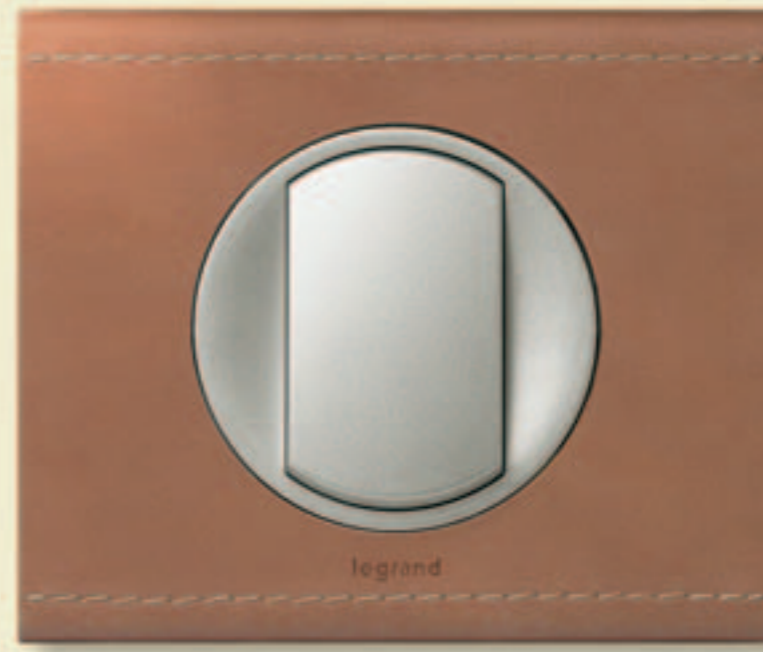

Cuir Camel

Plaisir du regard
Des matières et des couleurs
expressives et innovantes

Plastiques givrés, satinés, glacés...
métal brossé, poli, anodisé... essences de bois...
verre, céramique et même cuir : les collections
de Céliane apportent enfin une offre de couleurs
et de matières bienvenue dans le monde de l'électricité
et du multimédia. Céliane réenchante vos décors avec
une émotion esthétique nouvelle.